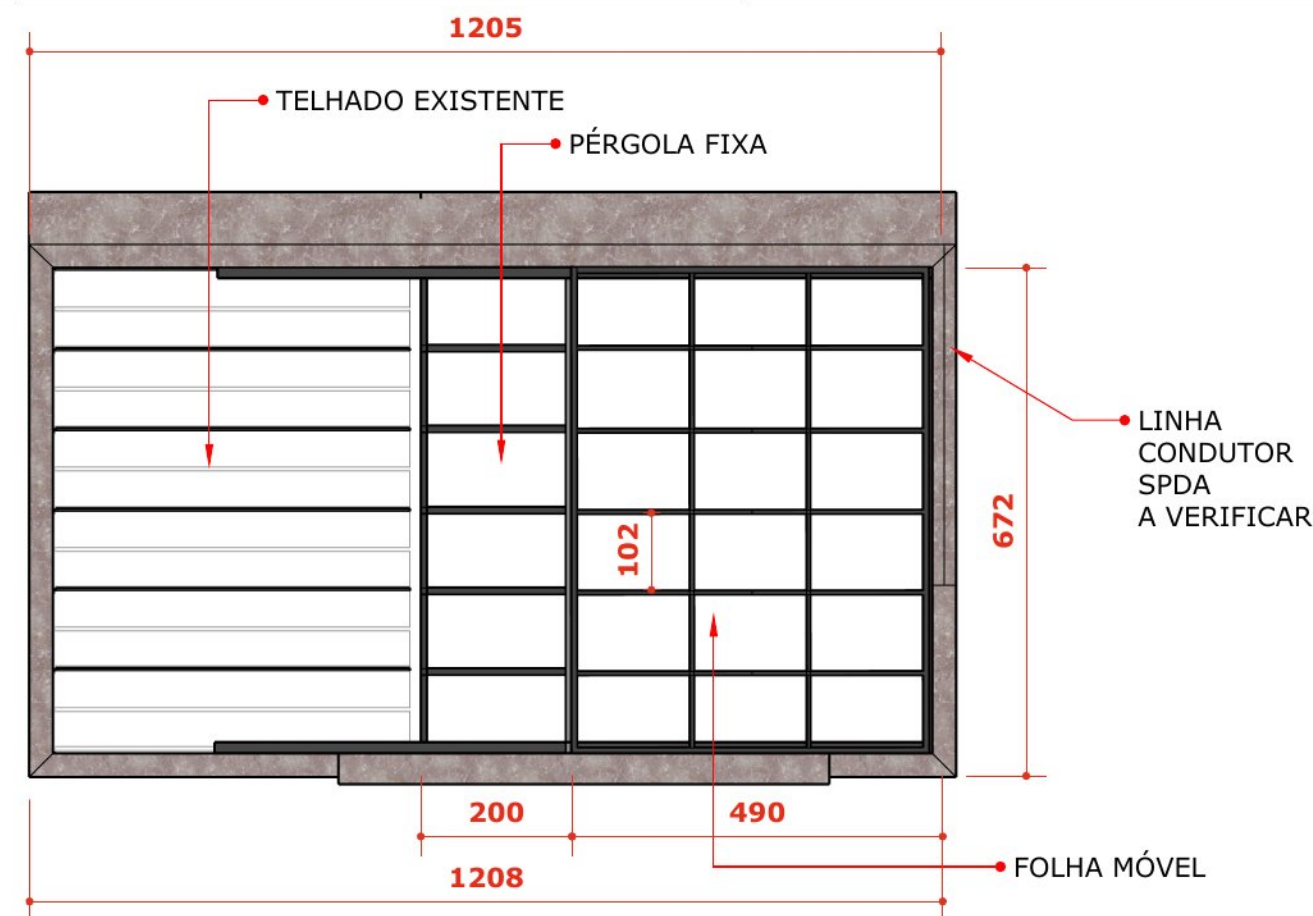

AS BUILT
Esc.: 1:100

PLANTA EXECUTIVA
Esc.: 1:100
medidas em centímetros

CORTE TRANSVERSAL
Esc.: 1:100

ISO 1
Esc.: 1:100

ISO 1 - ABERTO
Esc.: 1:100

ISO 2
Esc.: 1:100

ISO 2 - ABERTO
Esc.: 1:100