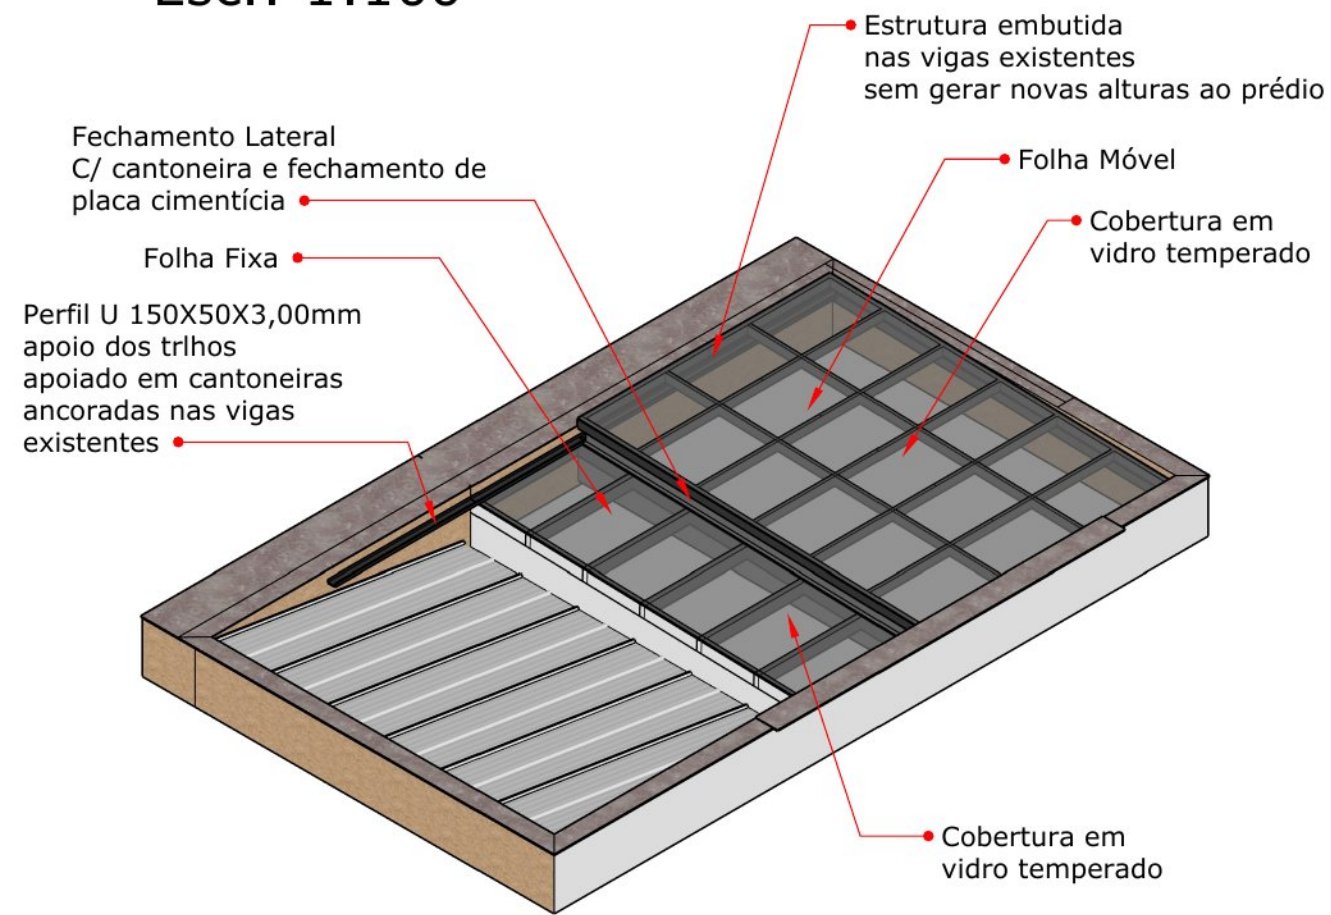

AS BUILT
Esc.: 1:100

PLANTA EXECUTIVA
Esc.: 1:100
medidas em centímetros

CORTE TRANSVERSAL
Esc.: 1:100

ISO 1
Esc.: 1:100

ISO 1 - ABERTO
Esc.: 1:100

ISO 2
Esc.: 1:100

ISO 2 - ABERTO
Esc.: 1:100